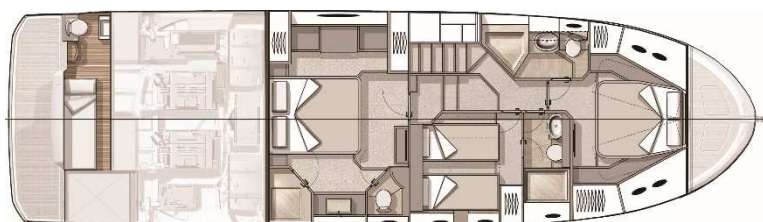

Document non contractuel / Non-contractual document